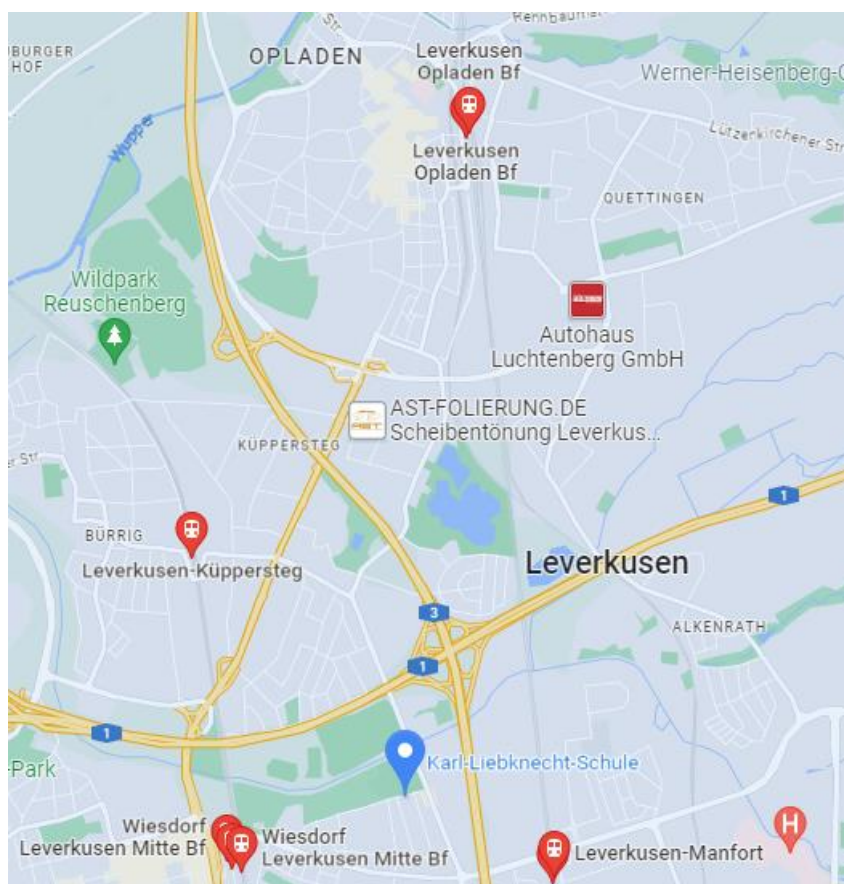

ANFAHRT MIT DEM AUTO, RICHTUNG KÖLN/DORTMUND:

- A 1 Richtung Köln/Dortmund bis Kreuz Leverkusen West – Ausfahrt Leverkusen Zentrum nehmen. – Bei Ausfahrt 24-Leverkusen Richtung Leverkusen -Zentrum fahren - einen der 2 rechten Fahrstreifen benutzen, um rechts auf Willy-Brandt-Ring abzubiegen (Schilder nach Zentrum/Bay Arena/Chempark) – nach 750m rechts abbiegen auf Heymannstraße – nach 700m rechts abbiegen auf Manforterstraße – nach 300m links abbiegen auf Haberstraße – nach 650m rechts abbiegen auf Am Stadtpark – nach ca. 150m wird das Ziel erreicht.

Mit den Öffentlichen Verkehrsmitteln

Der Bahnhof Leverkusen Mitte ist wieder in Betrieb genommen, allerdings noch nicht barrierefrei. Hierfür wird die Anreise mit der S-Bahn 6 aus Richtung Köln/Düsseldorf bis Chempark empfohlen oder mit dem Regionalexpress (RE1/REG) von Köln oder Düsseldorf. Alle Busse und Nahverkehrszüge der Verkehrsbetriebe sind mit Rollstuhl nutzbar und barrierefrei. (Aktuelle Informationen und Fahrpläne sollten daher auf der Internetseite der Deutschen Bahn AG vor dem KLS-Besuch geprüft werden.)

Mögliche Haltestellen:

Bahnhof Leverkusen Mitte (Heinrich-v.-Stephan-Str. 1, 51373 Leverkusen) (S-Bahnen, Reginalbahnen, Busbahnhof)

Bahnhof Opladen (Bahnhofstr., 51379 Leverkusen) (Reginalbahn, Busbahnhof)

Bahnhof Leverkusen-Manfort (Moosweg 2, 51377 Leverkusen) (Regionalverkehr, S-Bahn, Bus)

APP Empfehlung: VRS (<https://www.vrs.de/>)

Unsere Empfehlung

Über Bahnhof Leverkusen Mitte ist die Karl-Liebnecht Schule nur 15min zu Fuß entfernt. Siehe Karte: